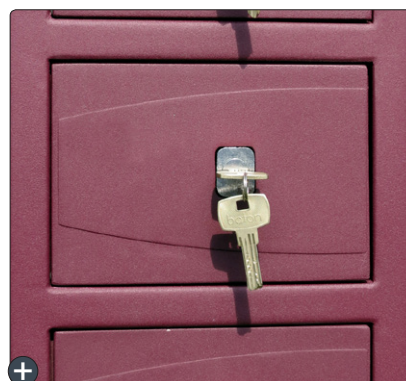

Cette colonne pour 10 personnes permet de stocker des objets personnels ou professionnels de valeur en toute sécurité (portefeuille, montre, clés, téléphone...).

Chaque serrure est extractible, libérant ainsi l'espace pour n'importe quel autre utilisateur.

La serrure est extractible uniquement lorsque la porte est ouverte. Cela permet ainsi à l'utilisateur de garder sa serrure et ses clés pour l'utiliser sur une autre colonne coffres et ainsi libérer la case à un autre utilisateur.

COLONNE/10COFFRE/B

CARACTÉRISTIQUES :

- Construction monobloc robuste en acier soudée
- Corps épaisseur 20/10e
- Porte double paroi 60/10e
- Ouverture de la porte à 90°
- Serrures extractibles fournies avec des jeux de 2 clés de sécurité
- Fermeture par double pêne en acier Ø20 mm
- Dim. utiles de chaque case : L.240 x P.110 x H.155 mm
- Passage utile : L.167 x H.115 mm
- 1 trou de fixation au dos, Ø 11 mm
- Capacité 10 personnes
- Peinture époxy durable et résistante aux chocs
- Coloris : bordeaux

RÉFÉRENCE	DÉSIGNATION	L x P x H mm
COLONNE/10COFFRE/B	Colonne monobloc 10 coffres avec serrures extractibles	250 x 160 x 1800

COLORIS DISPONIBLE :  BORDEAUX