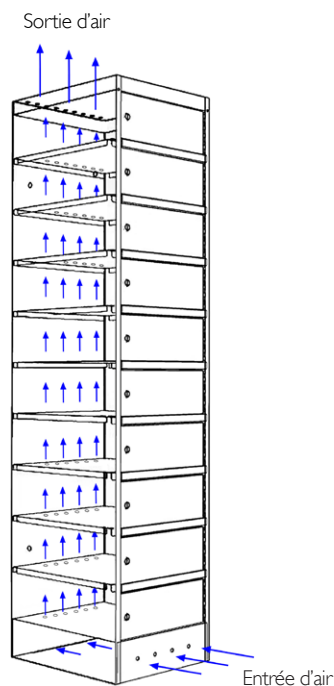

Très robuste grâce à son importante épaisseur de tôle, ces armoires de recharge sont qui plus est extrêmement sécurisées de par la construction des portes dotées d'un système de retour anti-effraction.

COL/INFO/ELEC/5
+ SOCL/COL/INFO

COL/INFO/ELEC/10

CARACTÉRISTIQUES (VERSION ÉLECTRIQUE) :

- Construction monobloc en tôle d'acier
- Corps 12/10e et portes 20/10e
- Fermeture 1 point par serrure à clés (clés non duplicables)
- Prise électrique à l'intérieur de chaque case
- **Taille maxi du PC ou tablette : 19" / 320 x 450 mm**
- Portes rivetées indégondables en position ouverte ou fermée
- Ouverture des portes à 180° pour un accès optimal
- 2 tampons en caoutchouc anti-bruit par porte
- Aérations sur le devant du socle, au fond des étagères et en haut de l'armoire pour une circulation d'air optimale
- Charge maxi 20 kg par étagère
- 4 trous (Ø 8mm) de chaque côté pour solidariser les armoires
- 2 trous (Ø 8mm) au dos pour une fixation au mur
- Puissance maximale 3680 watts
- Alimentation 230V, 16A
- Indice de protection : IP 21
- Longueur du câble d'alimentation : ~ 2 m
- Peinture époxy durable et résistante aux chocs
- Conformité CE

DIMENSIONS (VERSION ÉLECTRIQUE) :

- Dimensions utiles par case : L.349 x P.474 x H.162 mm
- Dimensions porte : L.357 x H.135 mm
- Passage utile : L.340 x H.140 mm

Prise électrique dans chaque case

Sécurité renforcée grâce aux retours anti-effraction au niveau de la charnière et côté serrure

Clés sécurisées non duplicables. Clé passe en option

CIRCULATION D'AIR

optimale sur les armoires grâce aux aérations présentes sur le devant du socle, au fond des étagères et en haut de l'armoire
(pas d'aérations sur les armoires sans alimentation électrique)