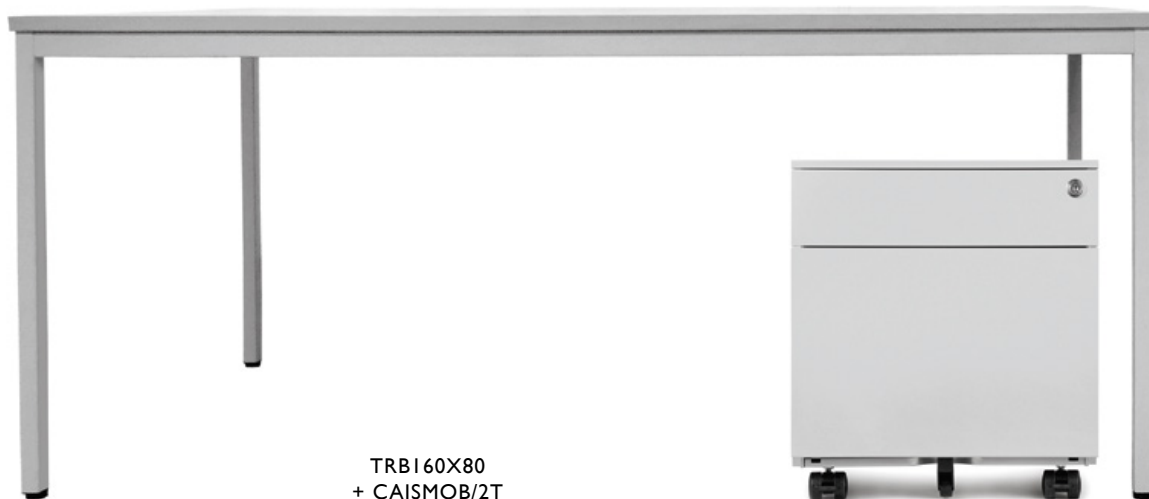

CAISMOB/2T dont 1 tiroir pour dossiers suspendus

CAISMOB/3T/DS dont 1 tiroir pour dossiers suspendus

CARACTÉRISTIQUES :

- Construction monobloc soudée en tôle d'acier
- Fermeture centralisée serrure à clés
- Poignées à préhension latérale
- Tiroirs montés sur glissières télescopiques
- Tiroir totalement extractible à 100%
- Charge maxi 35kg/tiroir
- 4 roulettes doubles dont 2 avec blocage à l'avant
- 5ème roulette anti-basculement sur tiroir pour dossiers suspendus

CAISSONS MOBILES	L x P x H mm
CAISMOB/2T - 2 tiroirs dont 1 tiroir pour dossiers suspendus	390 x 520 x 538
CAISMOB/3T/DS - 3 tiroirs dont 1 tiroir pour dossiers suspendus	390 x 520 x 600
PLUMIER/CB - Plumier réglable en largeur pour caissons	325/450 x 220 x 25

COLORIS	GRIS	IVOIRE	BLANC
Unicolore	 RAL 7035	 RAL 1013	 RAL 9016

Tarif € p.25

TRB160X80 + CAISMOB/2T

TABLES	COLORIS DISPONIBLES :				L x P x H mm
TRB140X80/R - table rectangulaire L.1400 mm		x	x		1400 x 80 x 750
TRB160X80/R - table rectangulaire L.1600 mm		x	x	x	1600 x 80 x 750
TRB180X80/R - table rectangulaire L.1800 mm		x			1800 x 80 x 750

CARACTÉRISTIQUES :

- Plateau mélaminé d'épaisseur 18 mm, chants PVC 2 mm
- Structure portante avec cadre métallique fixé sous le plateau
- 4 pieds en métal (section 30 x 30 mm) avec vérins de réglage

COLORIS	GRIS	IVOIRE	BLANC
Unicolore	 RAL 7035	 RAL 1013	 RAL 9010