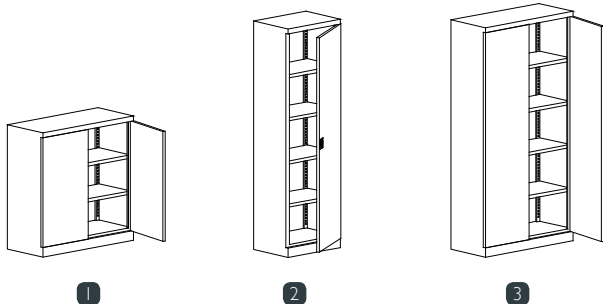

CARACTÉRISTIQUES :

- Construction monobloc soudée en inox AISI 304
- Corps et portes d'épaisseur 8/10e
- Fermeture 2 points avec poignée encastrée - serrure à clés
- 2 ou 4 étagères réglables au pas de 25 mm
- Chaque étagère repose sur 4 taquets en métal
- Charge maxi 100 kg/étagère (uniformément répartie)
- Porte simple ou double battants à recouvrement, montées sur pivots (indégondables en position ouverte ou fermée)
- Renfort de porte vertical toute hauteur
- Tampons en caoutchouc anti-bruit
- Ouverture des portes à 180°

ARMOIRE LIVRÉE SUR PALETTE

LES TAQUETS

Simple et rapides à mettre en place, les taquets vous permettent de positionner les étagères en fonction de vos besoins (x 4 par étagère).

ARH/60PB/INOX

Armoire haute L600 mm
+ 4 étagères réglables

ARB/100PB/INOX

Armoire basse L1000 mm
+ 2 étagères réglables

Grande résistance à la corrosion et aux milieux agressifs

Fermeture 2 points (crémones haut et bas) pour garantir la sécurité du matériel

ARMOIRES PORTES BATTANTES EN INOX		Dim. intérieures	L x P x H mm
1	ARB/100PB/INOX Armoire basse L1000 mm, portes battantes, 2 étagères - INOX	995 x 446 x 890	1000 x 500 x 1000
2	ARH/60PB/INOX Armoire haute L600 mm, porte battante, 4 étagères - INOX	595 x 446 x 1690	600 x 500 x 1800
3	ARH/100PB/INOX Armoire haute L1000 mm, portes battantes, 4 étagères - INOX	995 x 446 x 1690	1000 x 500 x 1800

ACCESSOIRES		L x P x H mm
ARH/60PB/INOX/ETAG	Étagère en inox pour armoires L600 mm + 4 taquets	595 x 445 x 24
ARH/100PB/OX/ETAG	Étagère en inox pour armoires L1000 mm + 4 taquets	995 x 445 x 24