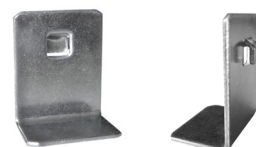

ARM400/INOX

Armoire murale L400 mm + 2 étagères réglables

ARM800/INOX

Armoire murale L800 mm + 2 étagères réglables

CARACTÉRISTIQUES :

- Construction monobloc soudée en inox AISI 304
- Corps et portes d'épaisseur 8/10e
- Fermeture 2 points avec poignée encastrée - serrure à clés
- 2 étagères réglables au pas de 25 mm
- Chaque étagère repose sur 4 taquets en métal
- Charge maxi 60 kg/étagère (uniformément répartie)
- Porte simple ou double battants à recouvrement, montées sur pivots (indégondables en position ouverte ou fermée)
- Renfort de porte vertical toute hauteur
- Ouverture des portes à 125°
- 2 tampons en caoutchouc anti-bruit
- 2 trous Ø8 mm au dos pour une fixation murale
- Jeu de 2 vis + 2 chevilles béton fourni

MONTAGE MURAL

L'armoire est fournie avec un jeu de 2 vis à tête hexagonale M10X60 et 2 chevilles béton afin de pouvoir la fixer solidement au mur. Les 2 trous au dos de l'armoire sont renforcés par une plaque soudée en inox 30x30 mm.

LES TAQUETS

Simple et rapides à mettre en place, les taquets vous permettent de positionner les étagères en fonction de vos besoins (x 4 par étagère).

ARMOIRE LIVRÉE SUR PALETTE

Grande résistance à la corrosion et aux milieux agressifs

Fermeture 2 points (crémones haut et bas) pour garantir la sécurité du matériel

Poignée encastrée en aluminium avec serrure à clés

Les 2 trous au dos de l'armoire sont renforcés par une plaque soudée en inox 30x30 mm.