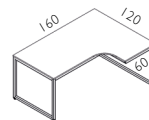

MOBILIER DE COMPLÉMENT

(voir page 72-75)

Armoires portes rideaux

Caissons mobiles métalliques (voir p. 59)

Tables de réunion

CARACTÉRISTIQUES :

- Plateaux mélaminés d'épaisseur 18 mm, chants PVC 2 mm
- Piétement métallique en « O », tube d'acier carré 30 x 30 mm
- Cadre sous plateau 40 x 20 mm, pré-fixé pour montage rapide
- Vérins de réglage, course de 12 mm
- Installation très simple (4 vis seulement)
- Option : tiroir suspendu (dim. int. L.260 x P.375 x H.53 mm)

1 / 2 / 3

4

5

6

BUREAUX DROITS SIMPLO		L x P x H mm	BUREAUX COMPACTS SIMPLO		L x P x H mm
1	SIMPLO 140 - bureau droit L.1400 mm	1400 x 800 x 750	4	SIMPLO 160X120D - bureau compact - retour à droite	1600 x 1200 x 750
2	SIMPLO 160 - bureau droit L.1600 mm	1600 x 800 x 750	5	SIMPLO 160X120G - bureau compact - retour à gauche	1600 x 1200 x 750
3	SIMPLO 180 - bureau droit L.1800 mm	1800 x 800 x 750	6	SIMPLO/TIROIR - 1 tiroir suspendu H.100 mm	330 x 429 x 149