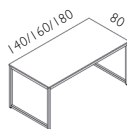

MOBILIER DE COMPLÉMENT

(voir page 72-75)

Armoires portes rideaux

Caissons mobiles métalliques (voir p. 59)

Tables de réunion

CARACTÉRISTIQUES :

- Plateaux mélaminés d'épaisseur 18 mm, chants PVC 2 mm
- Piétement métallique en « O », tube d'acier carré 30 x 30 mm
- Cadre sous plateau 40 x 20 mm, pré-fixé pour montage rapide
- Vérins de réglage, course de 12 mm
- Installation très simple (4 vis seulement)
- Option : tiroir suspendu (dim. int. L.260 x P.375 x H.53 mm)

1 / 2 / 3

4

5

6

BUREAUX DROITS SIMPLO		L x P x H mm	BUREAUX COMPACTS SIMPLO		L x P x H mm
1	SIMPLO 140 - bureau droit L.1400 mm	1400 x 800 x 750	4	SIMPLO 160X120D - bureau compact - retour à droite	1600 x 1200 x 750
2	SIMPLO 160 - bureau droit L.1600 mm	1600 x 800 x 750	5	SIMPLO 160X120G - bureau compact - retour à gauche	1600 x 1200 x 750
3	SIMPLO 180 - bureau droit L.1800 mm	1800 x 800 x 750	6	SIMPLO/TIROIR - 1 tiroir suspendu H.100 mm	330 x 429 x 149