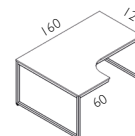

MOBILIER DE COMPLÉMENT

(voir page 72-75)

Armoires portes rideaux

Caissons mobiles métalliques (voir p. 59)

Tables de réunion

CARACTÉRISTIQUES :

- Plateaux mélaminés d'épaisseur 18 mm, chants PVC 2 mm
- Piétement métallique en « O », tube d'acier carré 30 x 30 mm
- Cadre sous plateau 40 x 20 mm, pré-fixé pour montage rapide
- Vérins de réglage, course de 12 mm
- Installation très simple (4 vis seulement)
- Option : tiroir suspendu (dim. int. L.260 x P.375 x H.53 mm)

1 / 2 / 3

4

5

6

BUREAUX DROITS SIMPLO		L x P x H mm	BUREAUX COMPACTS SIMPLO		L x P x H mm
1	SIMPLO 140 - bureau droit L.1400 mm	1400 x 800 x 750	4	SIMPLO 160X120D - bureau compact - retour à droite	1600 x 1200 x 750
2	SIMPLO 160 - bureau droit L.1600 mm	1600 x 800 x 750	5	SIMPLO 160X120G - bureau compact - retour à gauche	1600 x 1200 x 750
3	SIMPLO 180 - bureau droit L.1800 mm	1800 x 800 x 750	6	SIMPLO/TIROIR - 1 tiroir suspendu H.100 mm	330 x 429 x 149