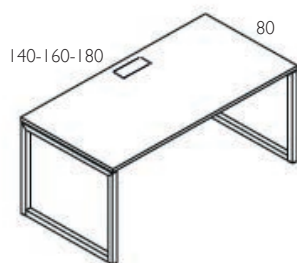

## CARACTÉRISTIQUES GÉNÉRALES :

- Plateau mélaminé d'épaisseur 25 mm, chants PVC 2 mm
- Trappe en métal laqué blanc, intégrée sur chaque plateau
- Structure portante en métal, époxy laqué blanc :
  - Piètements en «O» (section 40x40 mm) avec vérins de réglage
  - 2 poutres de renfort sous chaque plateau
- Options : - Goulotte passe-câbles en métal blanc laqué
  - Voile de fond d'épaisseur 18 mm, chants PVC 2 mm
  - Supports écrans laqués blancs (1 ou 2 bras)

## DESCRIPTIF VISUEL

Plateau mélaminé d'épaisseur 25 mm - Chants PVC 2 mm

Trappe en métal laqué blanc - L.317 x P.119 x H.27 mm

En option : GOULOTTE passe-câbles

Effet aérien par la surélévation du plateau  
10 mm entre les pieds et le plateau

## LES DIMENSIONS

1 / 2 / 3

Bureau droit

4

Retour suspendu

Hauteur de bureau : 740 mm

## TABLEAU DES RÉFÉRENCES

BUREAUX NET-U	L x P x H mm
1 NO140 - bureau droit L.1400 mm	1400 x 800 x 740
2 NO160 - bureau droit L.1600 mm	1600 x 800 x 740
3 NO180 - bureau droit L.1800 mm	1800 x 800 x 740
4 NO80X60 - retour suspendu (droite/gauche)	800 x 600 x 740