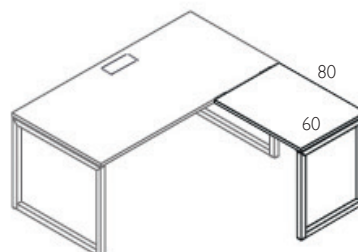

## DESCRIPTIF VISUEL

Plateau mélaminé d'épaisseur 25 mm - Chants PVC 2 mm

Trappe en métal laqué blanc - L.317 x P.119 x H.27 mm

En option : GOULOTTE passe-câbles

Effet aérien par la surélévation du plateau  
10 mm entre les pieds et le plateau

Pieds tubes soudés en métal  
Section de 40 x 40 mm

2 vérins de réglage discret sous chaque pied (+10mm)

## LES DIMENSIONS

1 / 2 / 3

Bureau droit

4

Retour suspendu

Hauteur de bureau : 740 mm

## TABLEAU DES RÉFÉRENCES

BUREAUX NET-U	L x P x H mm
1 NO140 - bureau droit L.1400 mm	1400 x 800 x 740
2 NO160 - bureau droit L.1600 mm	1600 x 800 x 740
3 NO180 - bureau droit L.1800 mm	1800 x 800 x 740
4 NO80X60 - retour suspendu (droite/gauche)	800 x 600 x 740